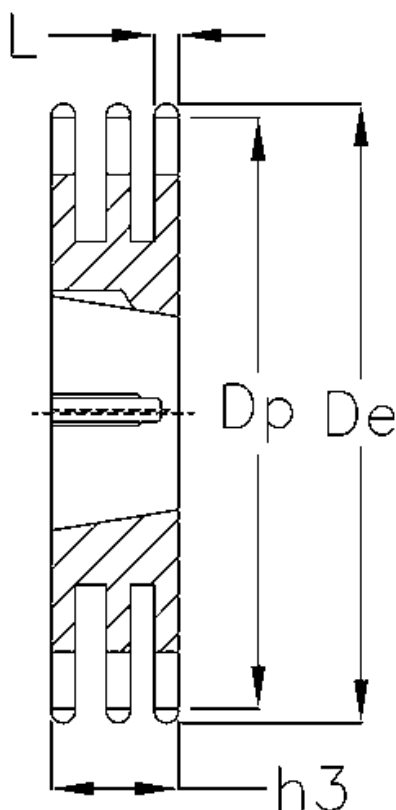

Varenummer: 616033006015
Beskrivelse: Bøsningshjul 10 B-3 Z=15 triplex
for bøsnings 1210

Mål

Antal tænder	= 15	Kædestr. = 5/8" x 3/8"
Bøsnings	= 1210	Materiale = Stål
C	= 1.6	
De	= 83	
Dp	= 76.36	
H	= 42.1	
h3	= 42.1	
Kædebetegnelse	= -	